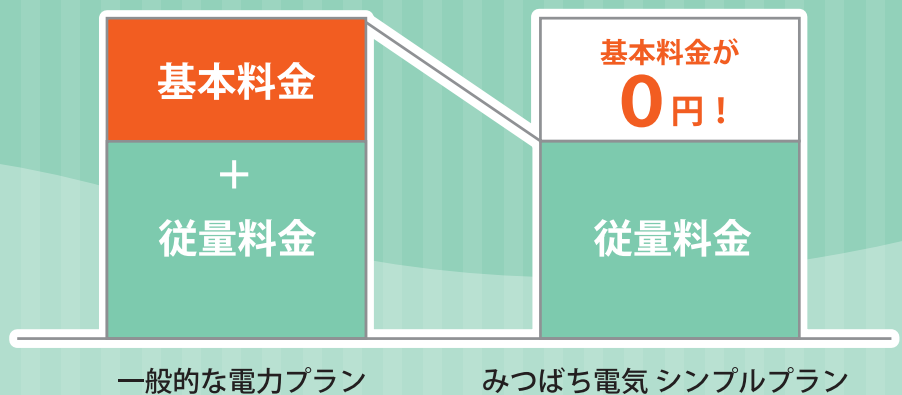

2022年5月1日より。
みつばち電気の
新料金プラン
スタート!

新料金プラン シンプルプラン

ガスと
一緒に
お支払い

電気を
使った分だけ
ご請求

お手続きも
かんたん!

基本料金/
期
0円!
お支払いは
使った分だけ*

みつばち電気にかえてオトクに!

※動力プランの場合、基本料金は0円ではありません。
※電気の請求金額は、従量料金・燃料費調整額・再生可能エネルギー発電促進賦課金の合計金額となります。